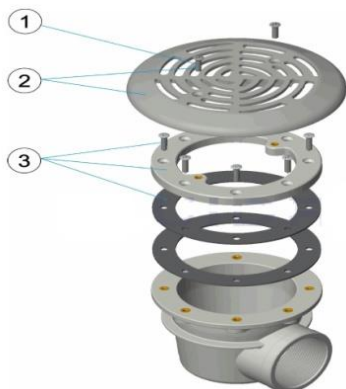

Odpiływ denny Euro typ Astral z tworzywa

Model 1

Kod	Numer części	Cena katalogowa netto w EUR / szt
e45208	1	43,75
e45210	2	9,69
e45209	1+2 - śnieżnobiała	15,00

Wzory pokrywy

e45209

e45210

Odpiływ denny Euro z tworzywa

Model 2

Kod	Numer części	Cena katalogowa netto w EUR / szt
e45212	2	19,80
e45211	1	16,50

Odpiływ denny MINI

Kod	Numer części	Cena katalogowa netto w EUR / szt
e45219	1+2	7,31
e45220	3	34,56

Odpiływ denny MINI - nie są dostarczane, trzeba kupić cały, nowy